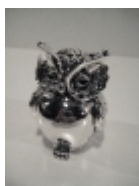

2322 Cavallo rampante placcato argento ogg.02
€22.00

Cavallo rampante in lega placcata argento.cm 8x16 [\[Dettagli...\]](#)

2323 Cavallo rampante placcato argento
€12.00

Cavallo rampante in lega placcata argento.cm 6x10 [\[Dettagli...\]](#)

2333 Cane barboncino placcato argento
€10.00

Cane barboncino, in lega placcata argento.cm 6x3,3 [\[Dettagli...\]](#)

2337 Cane mastino placcato argento
€10.00

Mastino, in lega placcata argento.cm 3x3,5x6. [\[Dettagli...\]](#)

2346 Gufo medio argentato oggi.3028/01
€12.00

Gufo medio in lega placcata argento.cm 3,5 x 5 [\[Dettagli...\]](#)

2347 Gufo piccolo argentato oggi.3028/00
€9.00

Gufo piccolo in lega placcata argento.cm 3x4. [\[Dettagli...\]](#)