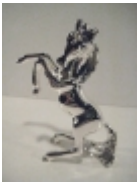

Silverware

Paolo Capri Preziosi

Navigazione Catalogo

[Miniature animali](#)

Miniature animali, , idee regalo, Oggetti in lega placcati argento.

2310 Delfino grande In lega placcata argento
€21.00

delfino grande in lega placcata argento.cm 8x14. [\[Dettagli...\]](#)

2322 Cavallo rampante placcato argento ogg.02
€22.00

Cavallo rampante in lega placcata argento.cm 8x16 [\[Dettagli...\]](#)

2323 Cavallo rampante placcato argento
€12.00

Cavallo rampante in lega placcata argento.cm 6x10 [\[Dettagli...\]](#)