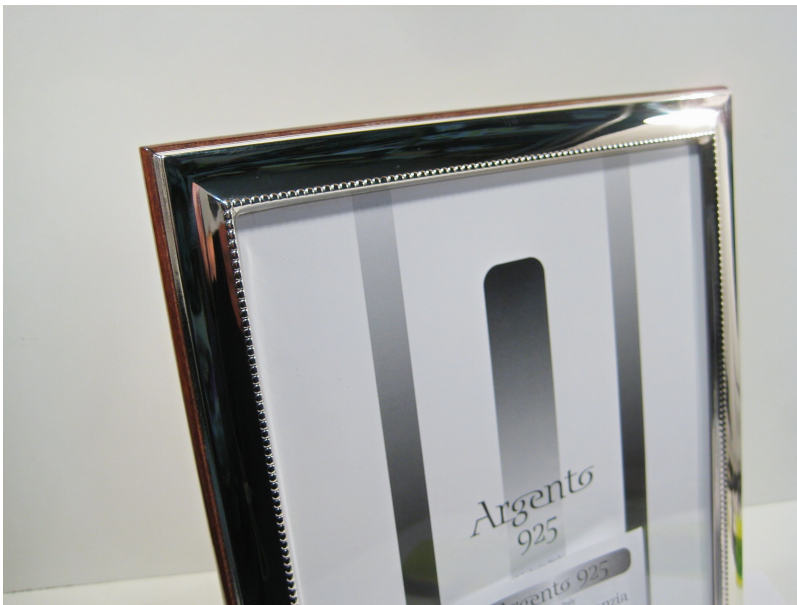

### 1034 cornice in puro argento 925 massiccio, foto15x20

Prezzo: €78.00

**Cornice in puro argento 925 massiccio, liscia con bordino interno, molto classica. Misura interna per la foto cm. 15x20, fascia argento cm. 1,4, retro in legno lucido.**

**vedi sotto.**

1034 , foto 15x20, 78€

**La misura indicata è la luce interna, ovvero la misura effettiva della foto da inserire. La fascia esterna indica la larghezza della cornice in argento.**

**Spedizione: corriere espresso, 24 ore, 7 €**